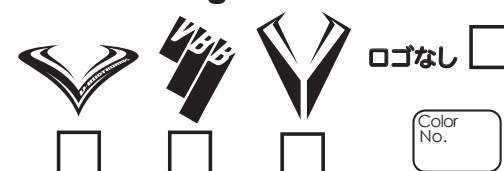

BOTTOM Logo

グレンスタンプロゴを合わせて選択される場合、チェックを入れてください。