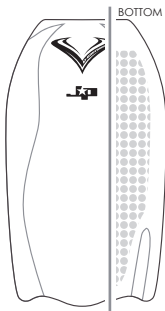

☐ JP-DIMPLE BAT Model