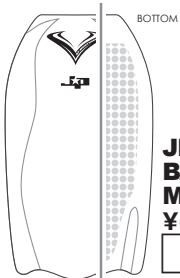

SP-PRO VIII Model
¥71,000+TAX

JP-DIMPLE BAT Model
¥69,000+TAX

☐