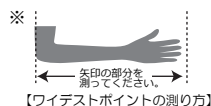

波のサイズ Wave Size \_\_\_\_\_ 季節 Season \_\_\_\_\_  
 腰~胸 1 to 2 feet  頭 3 feet  頭以上 Over 4 feet  ビーチ Beach Break  リーフ Reef Break  春 Spring  夏 Summer  秋 Fall  冬 Winter  通年 All Season

**VX-7-M Model**  
¥61,000+TAX

Bottom Mesh

※ボトムにメッシュ付はプラス¥500

**Shaper's Discretion**  
Glenn Taylor にお任せ

Length  
ボードの長さ \_\_\_\_\_ cm

Tail  
テール幅 \_\_\_\_\_ cm

Widest Point ※  
ワイドストポイント \_\_\_\_\_ cm

Nose  
ノーズ幅 \_\_\_\_\_ cm

Width  
ボードの最大幅 \_\_\_\_\_ cm

Neck to Knee - length  
首から膝までの長さ \_\_\_\_\_ cm

Overall Thickness  
厚み \_\_\_\_\_ cm