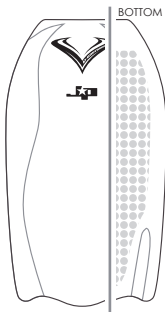

発注日 _____

名前	<input type="checkbox"/> 女性 <input type="checkbox"/> 男性	年齢	才	身長	cm	体重	kg
連絡の取れる電話番号	-	-	ショップ名				

TEMPLATE&LENGTH

テンプレートとサイズをお選び下さい

SP-PRO VI Model

SKINTEC SS CORE

¥51,000+TAX

- 93.5cm
- 95.5cm
- 97.5cm
- 99.5cm

※カスタムのSP-PRO-EXモデルのデッキに柄は付けられません。

JP-DIMPLE BAT Model

¥49,000+TAX

- 94cm
- 97cm
- 99cm

VX-7 Model

SKINTEC SS CORE

¥51,000+TAX

- 92.5cm
- 95.5cm
- 98.5cm

VX-7-M Model

SKINTEC SS CORE

¥51,000+TAX

- 102cm

COLOR

デッキ・レール・ボトムの色をお選び下さい

NXL

- 1 BLACK
- 2 WHITE
- 3 Yellow
- 4 Orange
- 5 Red
- 6 Pink
- 8 Navy Blue
- 9 AZ Blue
- 10 Apple Green
- 11 Kelly Green
- 13 PILSNER
- 14 Electric Lemon
- 15 Midnight Blue
- 16 Blue Curacao
- 17 Turquoise
- 18 Violet Jade
- 19 Stout
- 20 Mallard Green
- 21 Sportif Orange ▲
- 22 Steel Green ▲
- 23 Emerald Green
- 24 Blue
- 25 Copper Brown
- 26 Royal Blue Az